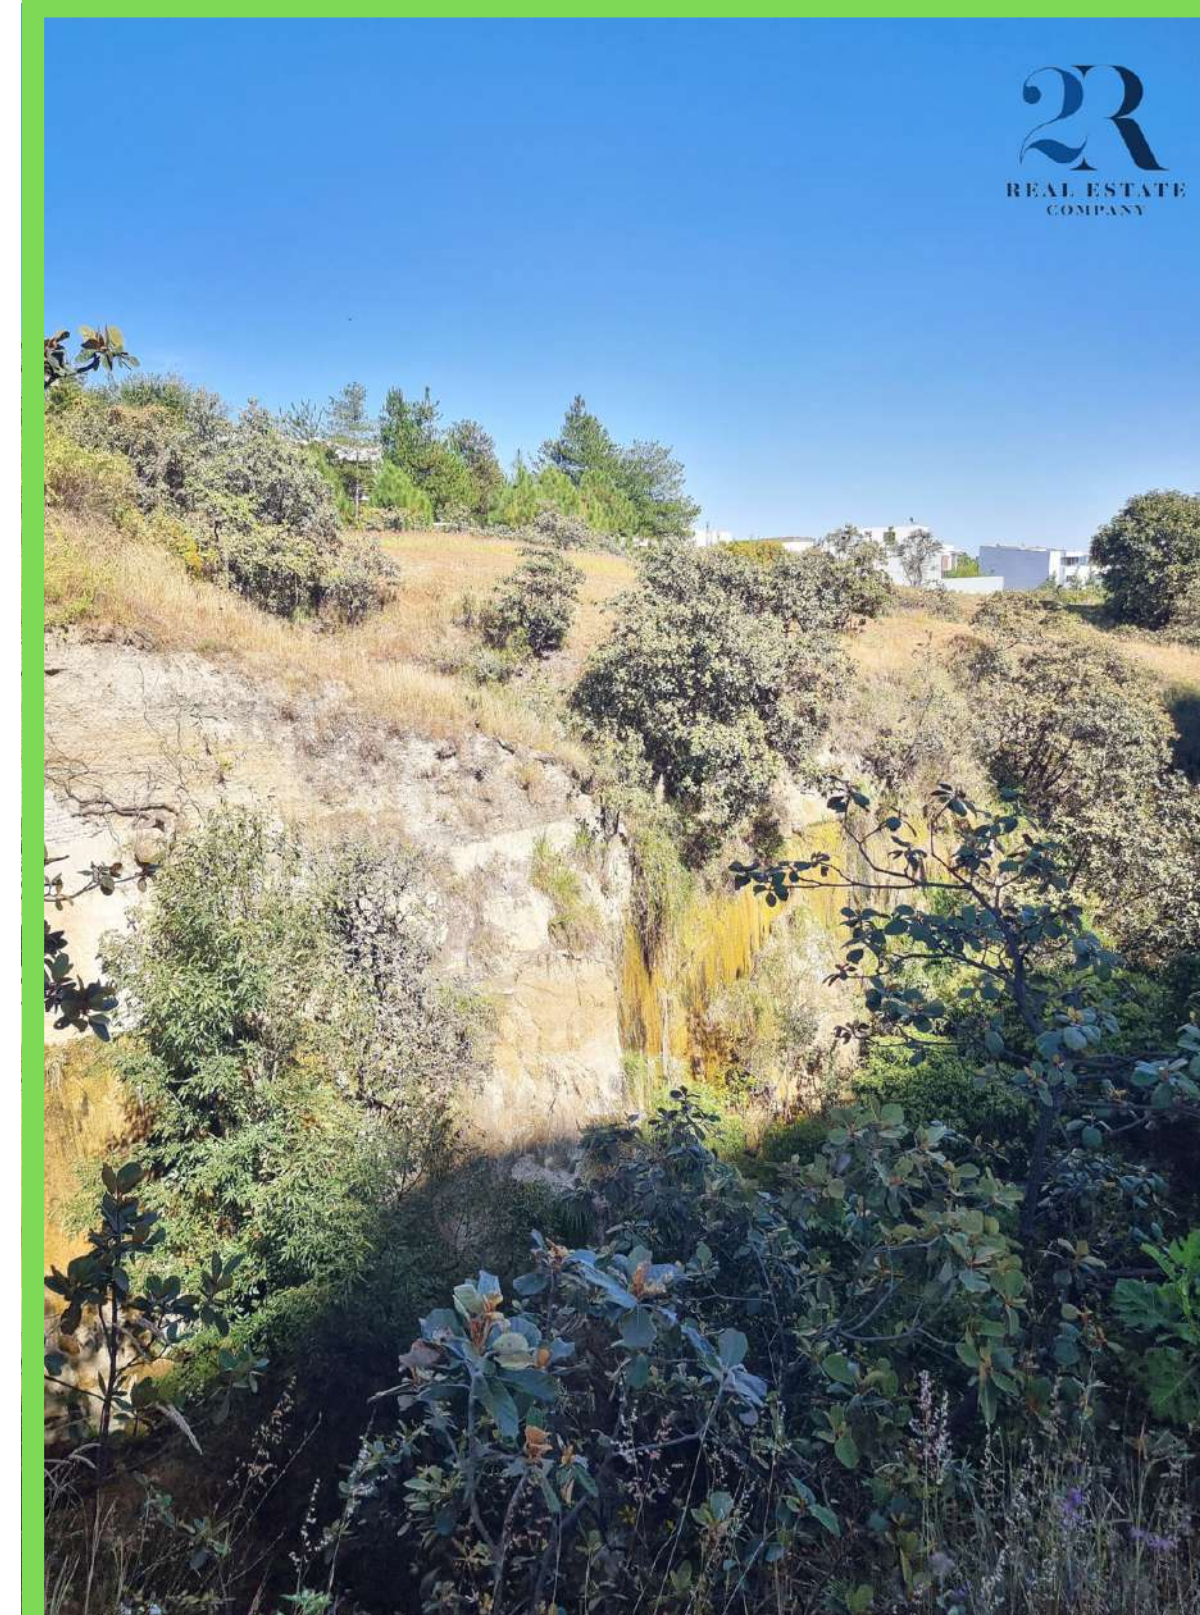

**REAL ESTATE
COMPANY**

TERRENO CUMBRES

UBICACIÓN

Las Cumbres Residencial De Altura

De los Himalaya

De los Andes

De Cumbres Norte

De los Andes

De los Andes

De los Andes

VISTA VIENTO CUMBRES

Las Cumbres

CARACTERÍSTICAS DEL TERRENO

- **714 M2.**
- **CON CAÑADA.**
- **TODOS LOS SERVICIOS.**
- **TODO PAGADO.**
- **EN GLORIETA ENTRADA AL TERRENO .**

GALERÍA DE FOTOS