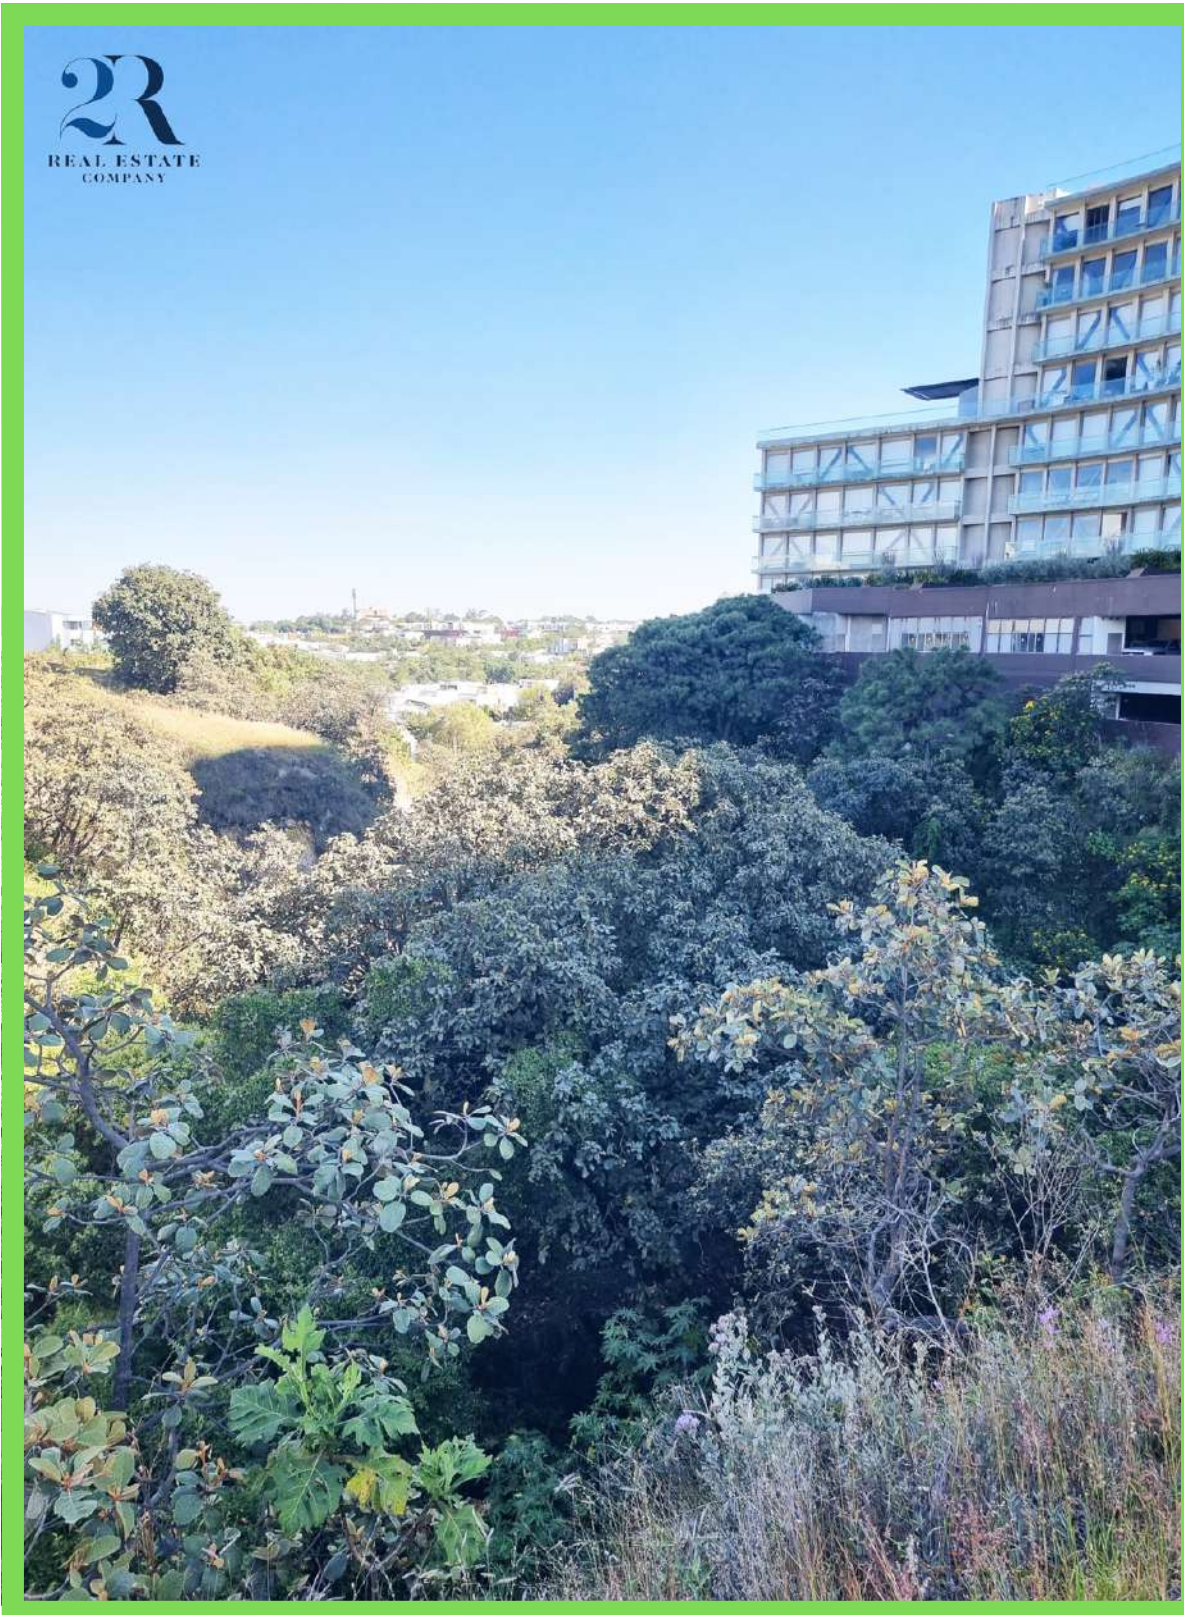

De los Andes

De los Andes

VISTA VIENTO CUMBRES

Las Cumbres

CARACTERÍSTICAS DEL TERRENO

- **714 M2.**
- **CON CAÑADA.**
- **TODOS LOS SERVICIOS.**
- **TODO PAGADO.**
- **EN GLORIETA ENTRADA AL TERRENO .**

GALERÍA DE FOTOS